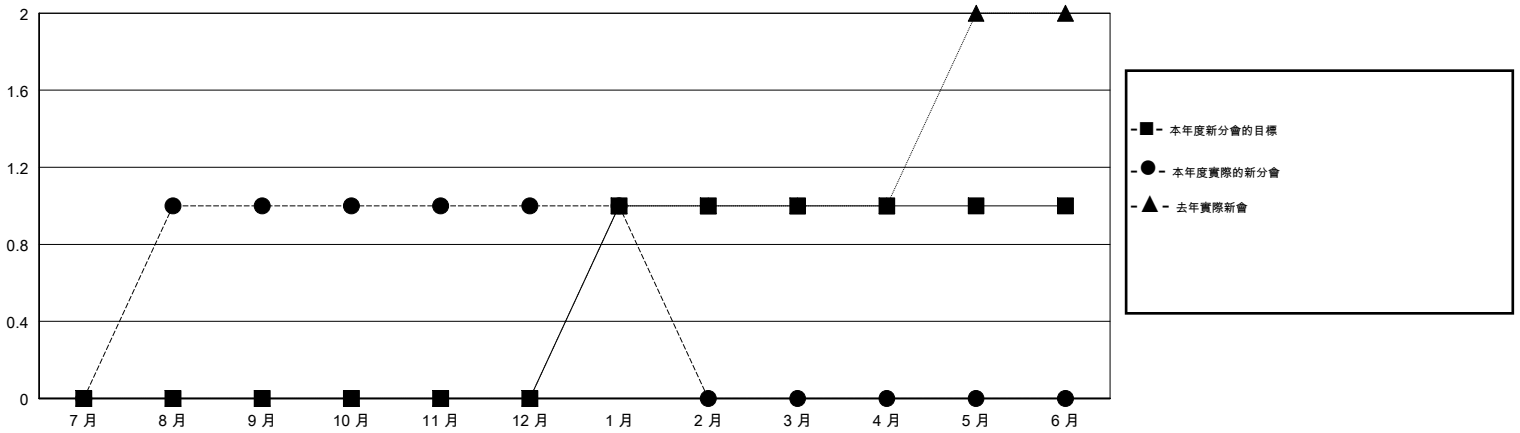

# MONTHLY MEMBERSHIP PROGRESS REPORT

District 300B1

Results as of: 01/31/2018

GMT: PEI-JEN CHEN

地點 REP OF CHINA

GMT憲章區

分會			
成果 2017-2018			
季	新分會目標	新會	會員流失的分會
7月/8月/9月	0	1	0
10月/11月/12月	0	0	0
1月/2月/3月	1	0	0
4月/5月/6月	0	0	0

位會員@每位須繳			
成果 2017-2018			
季	會員淨增長目標	實際會員增長數	實際退會會員 (包括轉會)
7月/8月/9月	0	286	342
10月/11月/12月	0	8	37
1月/2月/3月	30	2	57
4月/5月/6月	-10	0	0

目標與實際新會累積

目標和實際會員累積

已取消的分會: 0

36 CLUBS OF 68 增添1位或以上的新會員

性別分佈

男 2,252 (78.19%)  
女 628 (21.81%)