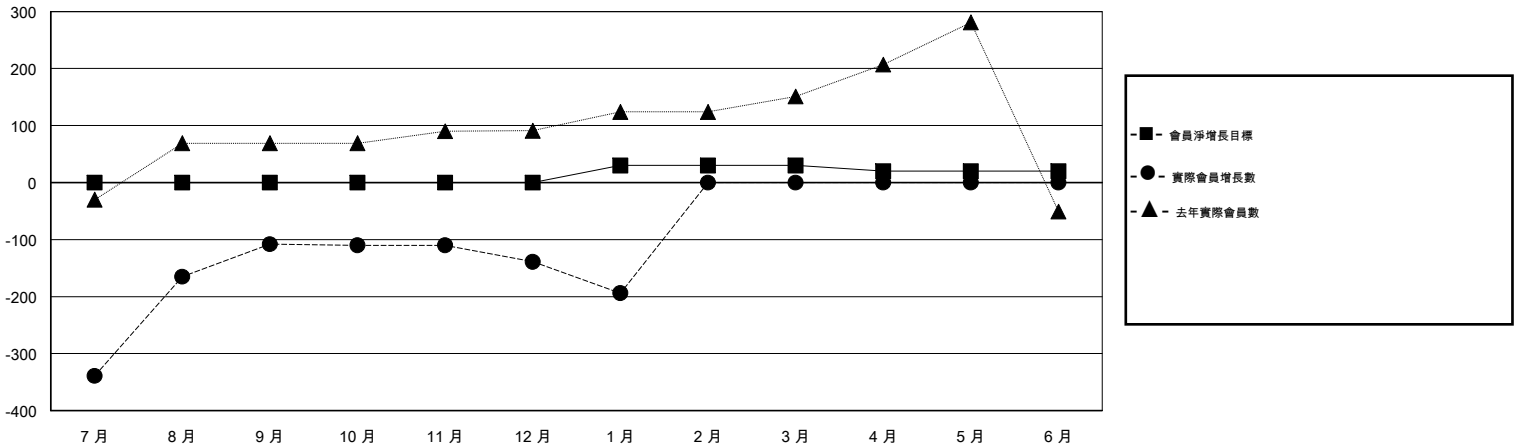

# MONTHLY MEMBERSHIP PROGRESS REPORT

District 300B1

Results as of: 01/31/2018

GMT: PEI-JEN CHEN

地點 REP OF CHINA

GMT憲章區

分會			
成果 2017-2018			
季	新分會目標	新會	會員流失的分會
7月/8月/9月	0	1	0
10月/11月/12月	0	0	0
1月/2月/3月	1	0	0
4月/5月/6月	0	0	0

位會員@每位須繳			
成果 2017-2018			
季	會員淨增長目標	實際會員增長數	實際退會會員 (包括轉會)
7月/8月/9月	0	286	342
10月/11月/12月	0	8	37
1月/2月/3月	30	2	57
4月/5月/6月	-10	0	0

目標與實際新會累積

目標和實際會員累積

已取消的分會: 0

36 CLUBS OF 68 增添1位或以上的新會員

性別分佈

男 2,252 (78.19%)  
女 628 (21.81%)